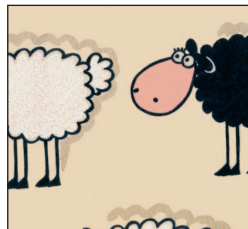

142 Schaf Hugo
100 % Baumwolle